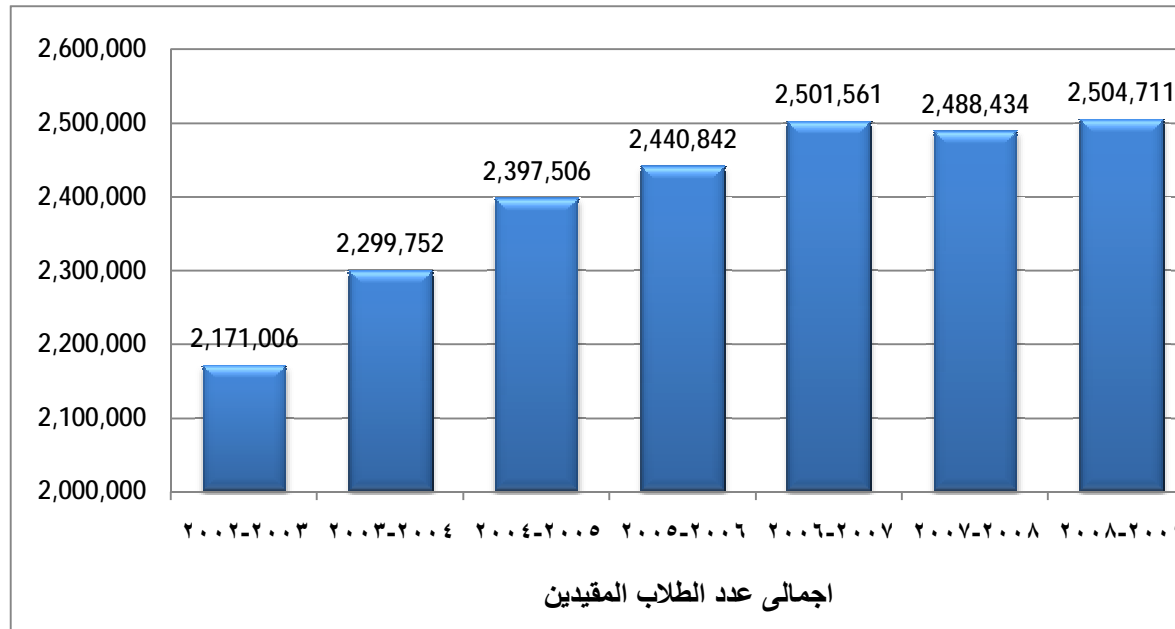

تطور أعداد الطلاب المقيدین للعام الجامعی ٢٠٠٢-٢٠٠٣ وحتى العام الجامعی ٢٠٠٨-٢٠٠٩							
2009-2008	2008-2007	2007-2006	2006-2005	2005-2004	2004-2003	2003-2002	العام الجامعی
2,504,711	2,488,434	2,501,561	2,440,842	2,397,506	2,299,752	2,171,006	اجمالي الطلاب

تطور أعداد الطلاب المقيدين للعام الجامعي ٢٠٠٢-٢٠٠٣ وحتى العام الجامعي ٢٠٠٨-٢٠٠٩							
2009-2008	2008-2007	2007-2006	2006-2005	2005-2004	2004-2003	2003-2002	العام الجامعي
2,504,711	2,488,434	2,501,561	2,440,842	2,397,506	2,299,752	2,171,006	اجمالي الطلاب